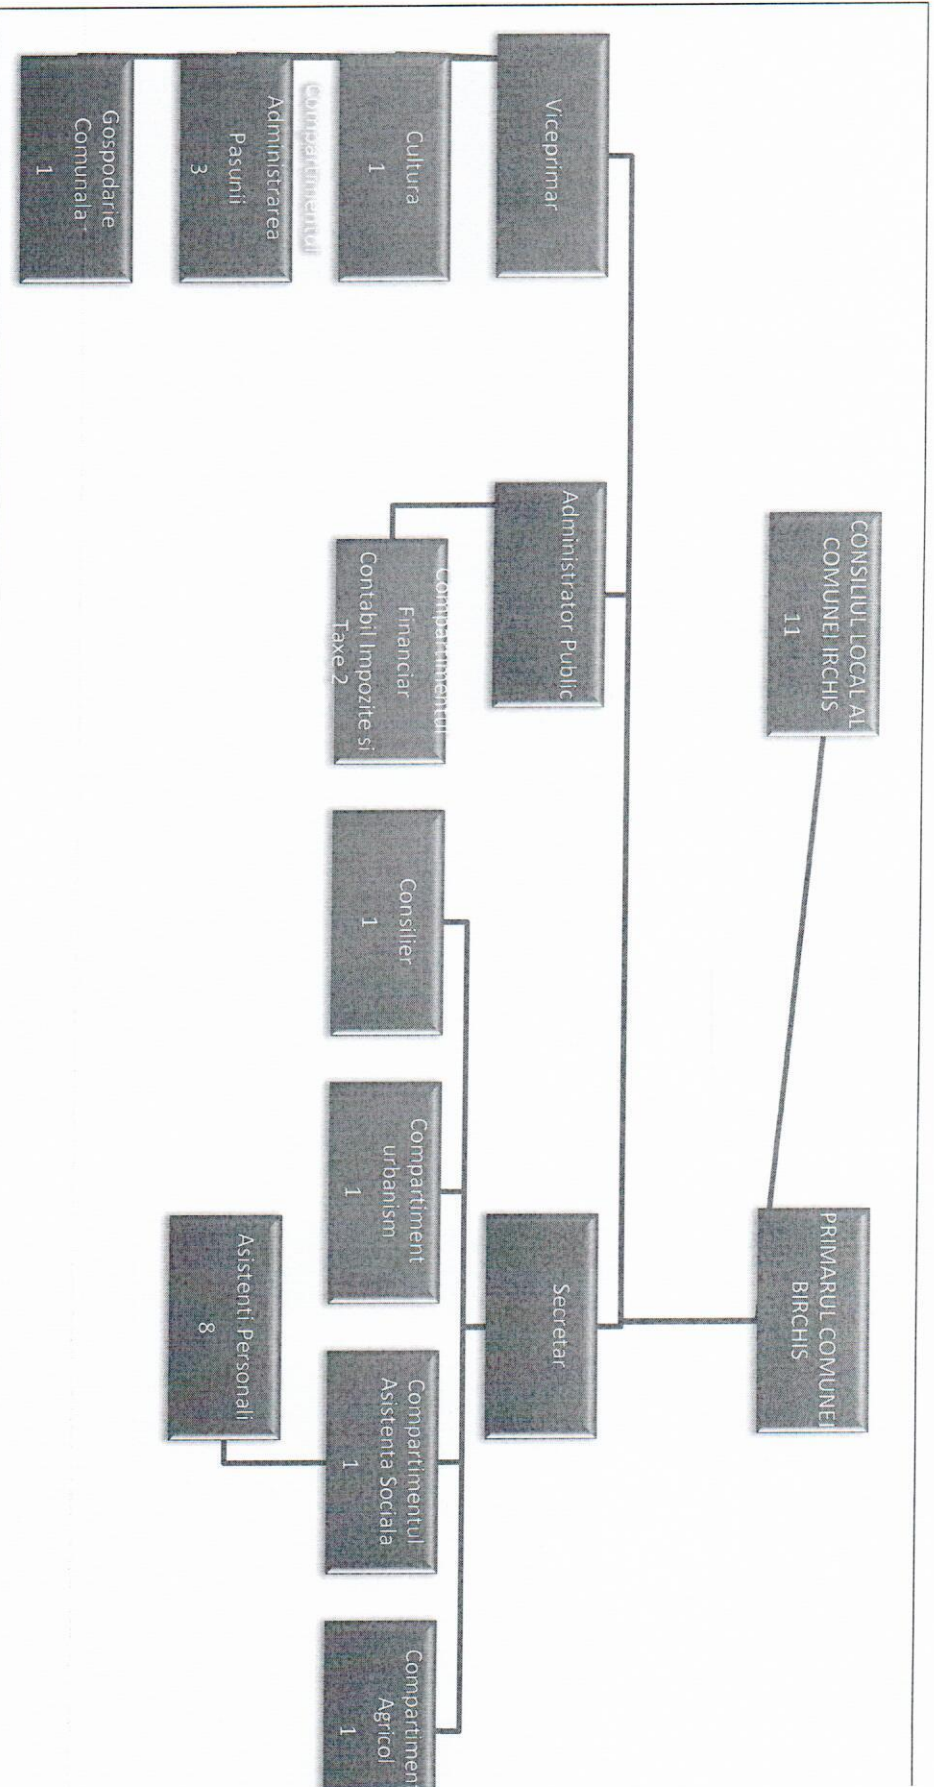

## ORGANIGRAMA PRIMĂRIEI COMUNEI BIRCHIS

Președintele sedinței

Secretar Comuna Birchis,

Ignat Crinel

Olescu Mircea

Organigrama aparatului de specialitate al Primarului Comunei Birchis		Total posturi: 23			
Denumiri:	2	Funcții publice: 7		Funcții contractuale: 14	
		Conducere	Executie	Conducere	Executi
	1 (secretar comuna)		6	1 (administrator public)	13